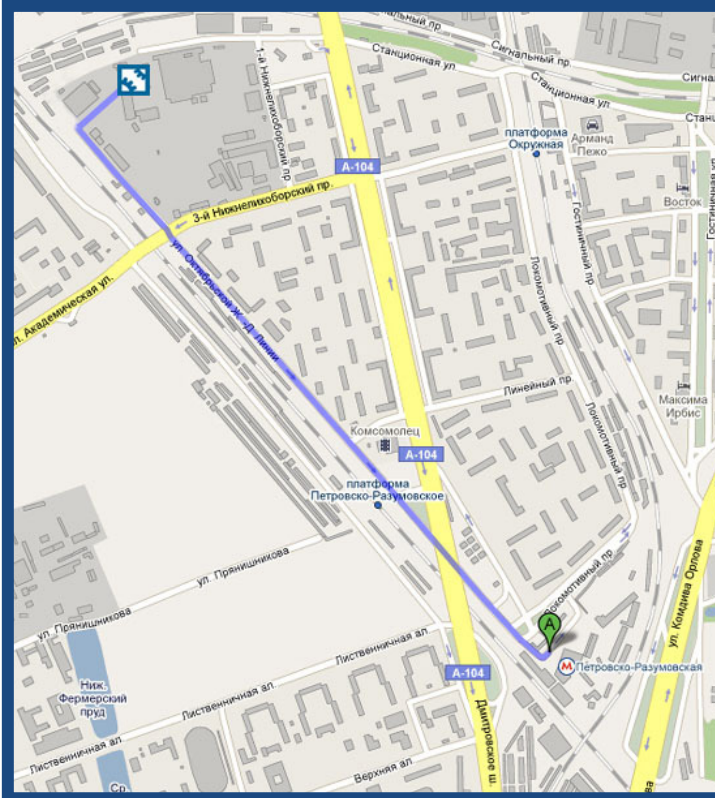

Пешком

Автобус/Маршрутное такси №123

Автобус/Маршрутное такси №191/№658М

Пешком

Из метро прямо в направлении ж/д станции Петровско-Разумовская, идти вдоль железной дороги (торговых рядов) по ул. Октябрьской ж-д линии до пересечения с ул. 3-й Нижнелихоборской пр-д (слева ж/д мост). Перейти дорогу (на сторону автомойки)

Автобус/Маршрутное такси №123

2-я ост. «Нижние лихоборы». Идти по ходу транспорта до пересечения с ул. Октябрьской ж-д линии (ориентиры: ж/д мост, автомойка), за автомойкой повернуть направо.

Автобус/Маршрутное такси №191

(ВНИМАНИЕ! Ехать нужно в направлении ст. м. Войковская)

Маршрутное такси №658М

2-я ост. «Мост октябрьской ж/д». Идти прямо против движения транспорта, сразу после ж/д моста повернуть налево (ориентир: автомойка)