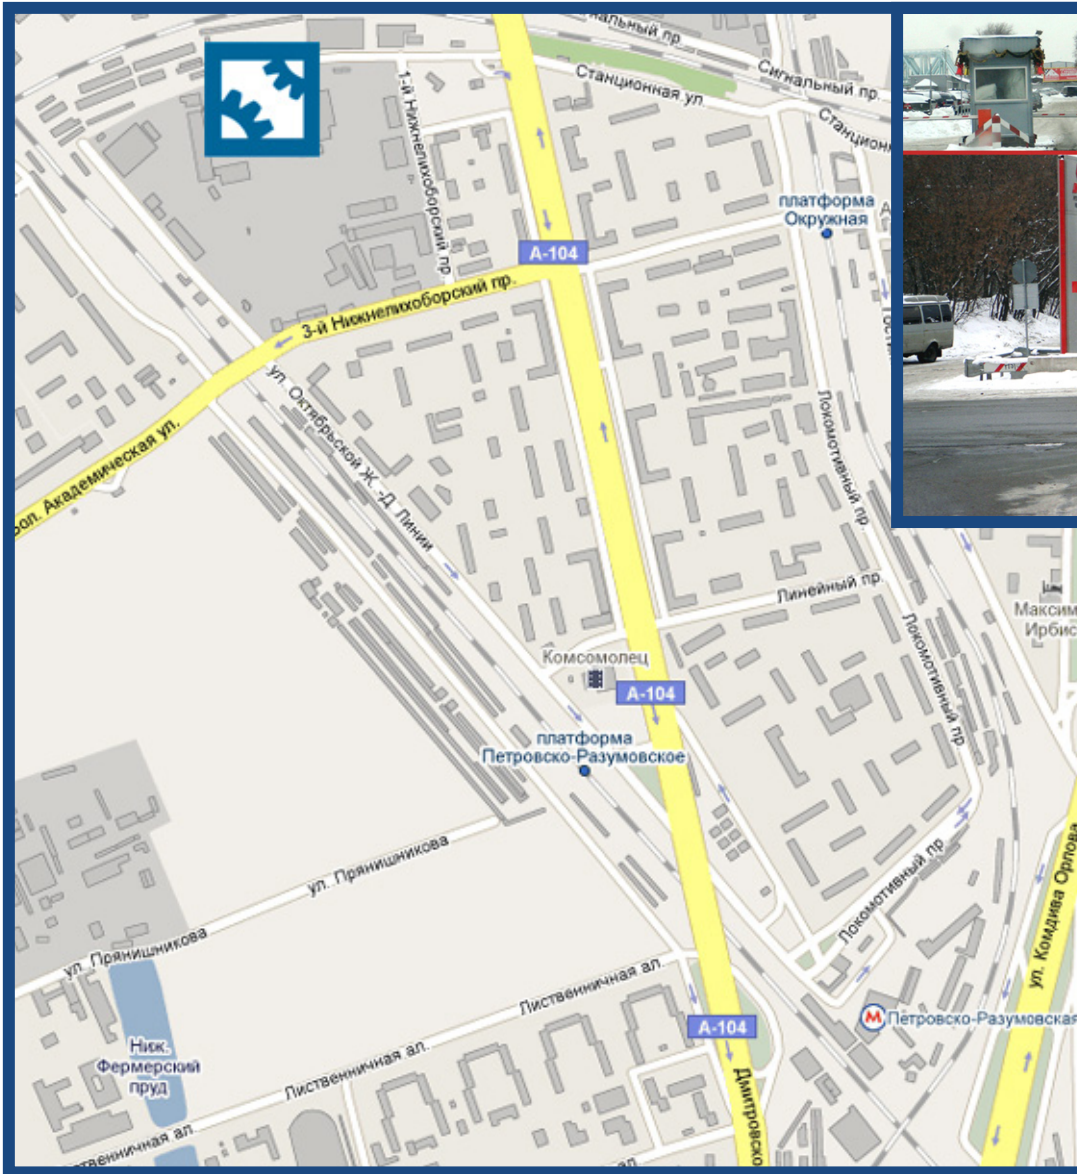

Наши контакты:
127238, г. Москва
3-й Нижнелихоборский пр.,
д.1А, стр.6
Тел.: +7 (499) 755 88 05
+7 (903) 284 36 04
Email: sales@kb-texnik.ru