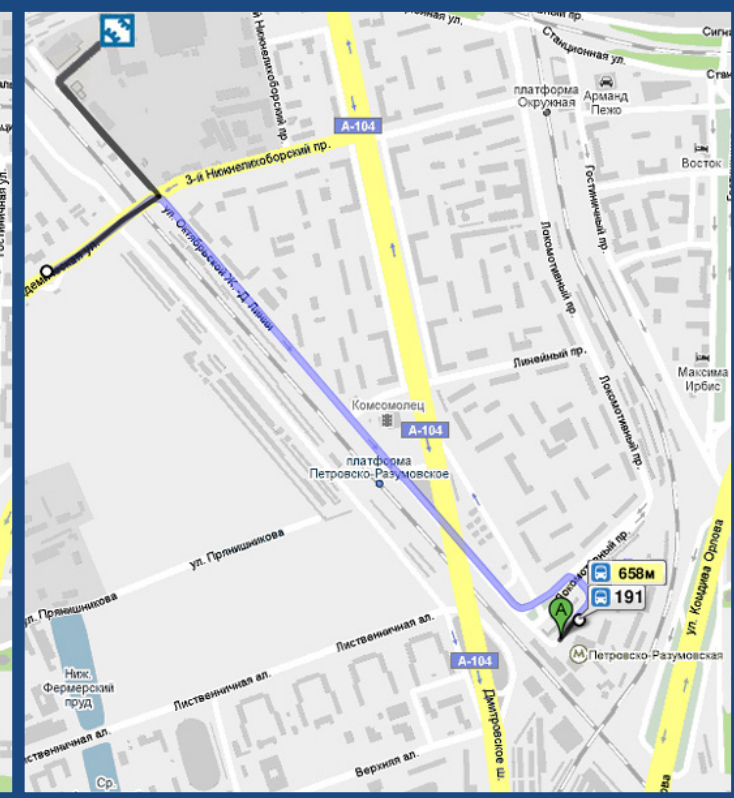

Пешком

Автобус/Маршрутное такси №123

Автобус/Маршрутное такси №191/№658М

Пешком

Из метро прямо в направлении ж/д станции Петровско-Разумовская, идти вдоль железной дороги (торговых рядов) по ул. Октябрьской ж-д линии до пересечения с ул. 3-й Нижнелихоборской пр-д (слева ж/д мост). Перейти дорогу (на сторону автомойки)

Автобус/Маршрутное такси №123

2-я ост. «Нижние лихоборы». Идти по ходу транспорта до пересечения с ул. Октябрьской ж-д линии (ориентиры: ж/д мост, автомойка), за автомойкой повернуть направо.

Автобус/Маршрутное такси №191

(ВНИМАНИЕ! Ехать нужно в направлении ст. м. Войковская)

Маршрутное такси №658М

2-я ост. «Мост октябрьской ж/д». Идти прямо против движения транспорта, сразу после ж/д моста повернуть налево (ориентир: автомойка)