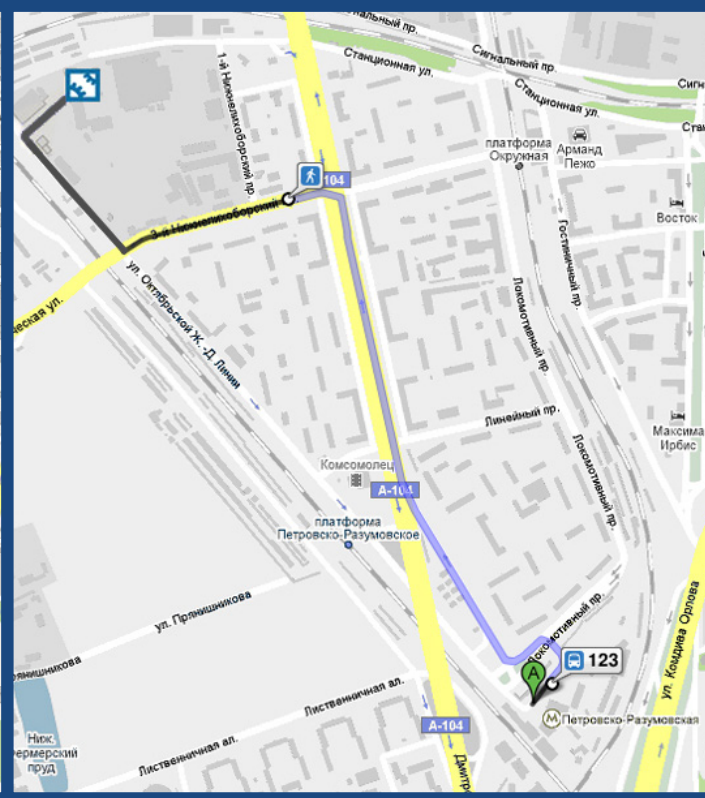

Пешком

Автобус/Маршрутное такси №123

Автобус/Маршрутное такси №191/№658М

Пешком

Из метро прямо в направлении ж/д станции Петровско-Разумовская, идти вдоль железной дороги (торговых рядов) по ул. Октябрьской ж-д линии до пересечения с ул. 3-й Нижнелихоборской пр-д (слева ж/д мост). Перейти дорогу (на сторону автомойки)

Автобус/Маршрутное такси №123

2-я ост. «Нижние лихоборы». Идти по ходу транспорта до пересечения с ул. Октябрьской ж-д линии (ориентиры: ж/д мост, автомойка), за автомойкой повернуть направо.

Автобус/Маршрутное такси №191

(ВНИМАНИЕ! Ехать нужно в направлении ст. м. Войковская)

Маршрутное такси №658М

2-я ост. «Мост октябрьской ж/д». Идти прямо против движения транспорта, сразу после ж/д моста повернуть налево (ориентир: автомойка)